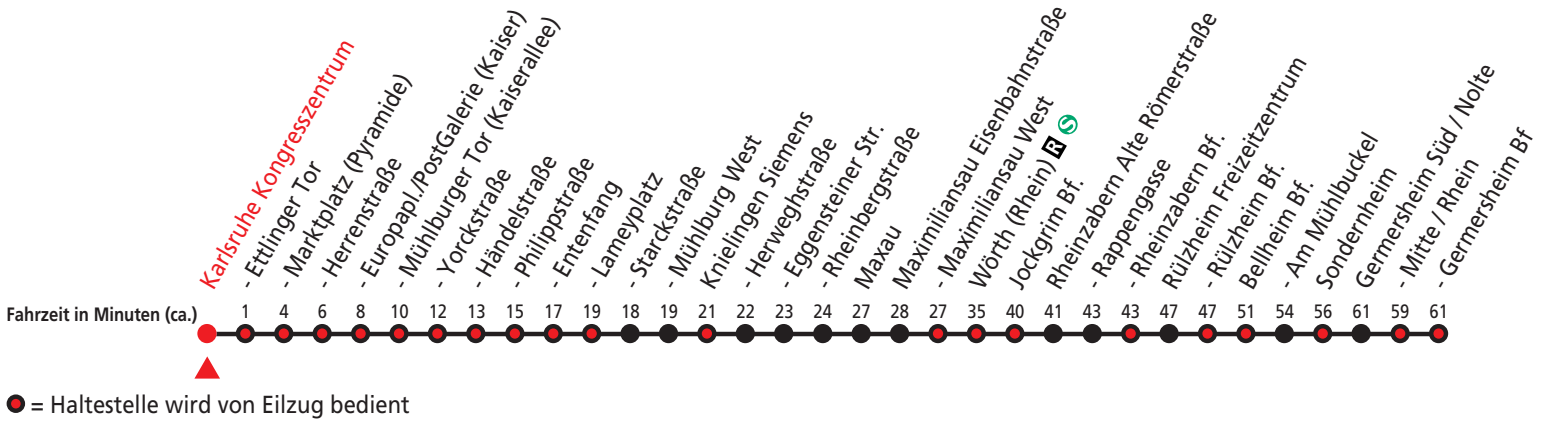

Gültig ab 29.04.2013

Am 24. und 31.12. Verkehr wie samstags

	Montag - Freitag	Samstag	Sonn- und Feiertag
0		56	56
1			
2			
3			
4			
5			
6	48_B		
7		53_B	53_B
8			
9			
10			
11	43_A		
12	43_A		
13	43_A		
14	43_A		
15	43_A		
16	43_A		
17	43_A		
18	43_A		
19			
20			
21			
22	56	56	56
23	56	56	56

Zeichenerklärung:

A Eilzug hält nicht überall

B bedient nicht von Maxau bis Maximiliansau Eisenbahnstraße