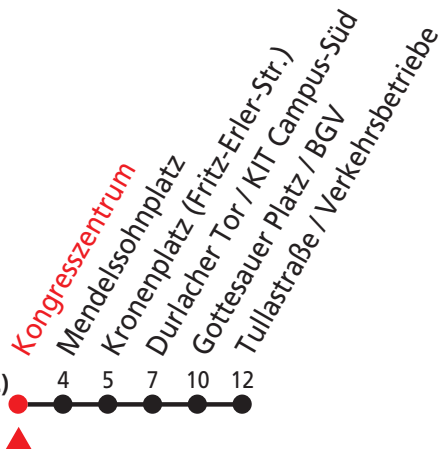

Weitere Züge bis Ettlingen bzw. Bad Herrenalb siehe Fahrplan **S1**

Zeichenerklärung:

A Eilzug hält nicht überall

B Nightliner

Am 24. und 31.12. Verkehr wie samstags

	Montag - Freitag	Samstag	Sonn- und Feiertag
0	07 _E	07 _E	07 _E
1		15 _E	15 _E
2			
3			
4	27 _C		
5	03 _F 33 _F	07 _F	
6		07	07
7		07 _F	07 _F
8		07	07
9	07 _F	07 _F	07 _F
10	07	07	07
11	07 _F	07 _F	07 _F
12	07	07	07
13	07 _F	07 _F	07 _F
14	07	07	07
15	07 _F	07 _F	07 _F
16	07	07	07
17	07 _F	07 _F	07 _F
18	07	07	07
19	07 _F	07 _F	07 _F
20	07	07	07
21	07 _F	07 _F	07 _F
22	07 _D	07	07 _B
23	07 _A	07 _A	07 _A

Weitere Fahrten bis Rastatt siehe Aushang für die Linie S4.

Zeichenerklärung:

- A bis Freudenstadt Hbf; bis Rastatt fahren S4 und S41 gemeinsam: Forbach/Freudenstadt vorne, Baden-Baden hinten
- B endet nicht Nächste auf Samstag oder So-/Feiertage in Freudenstadt Hbf
- C bis Freudenstadt Hbf; bis Rastatt fahren S4 und S41 gemeinsam: Baden-Baden vorne, Forbach/Freudenstadt hinten
- D endet nicht Nächste Fr/Sa, nicht in Nächste auf Feiertage in Freudenstadt Hbf
- E bis Forbach (Schwarzwald)
- F bis Freudenstadt Hbf