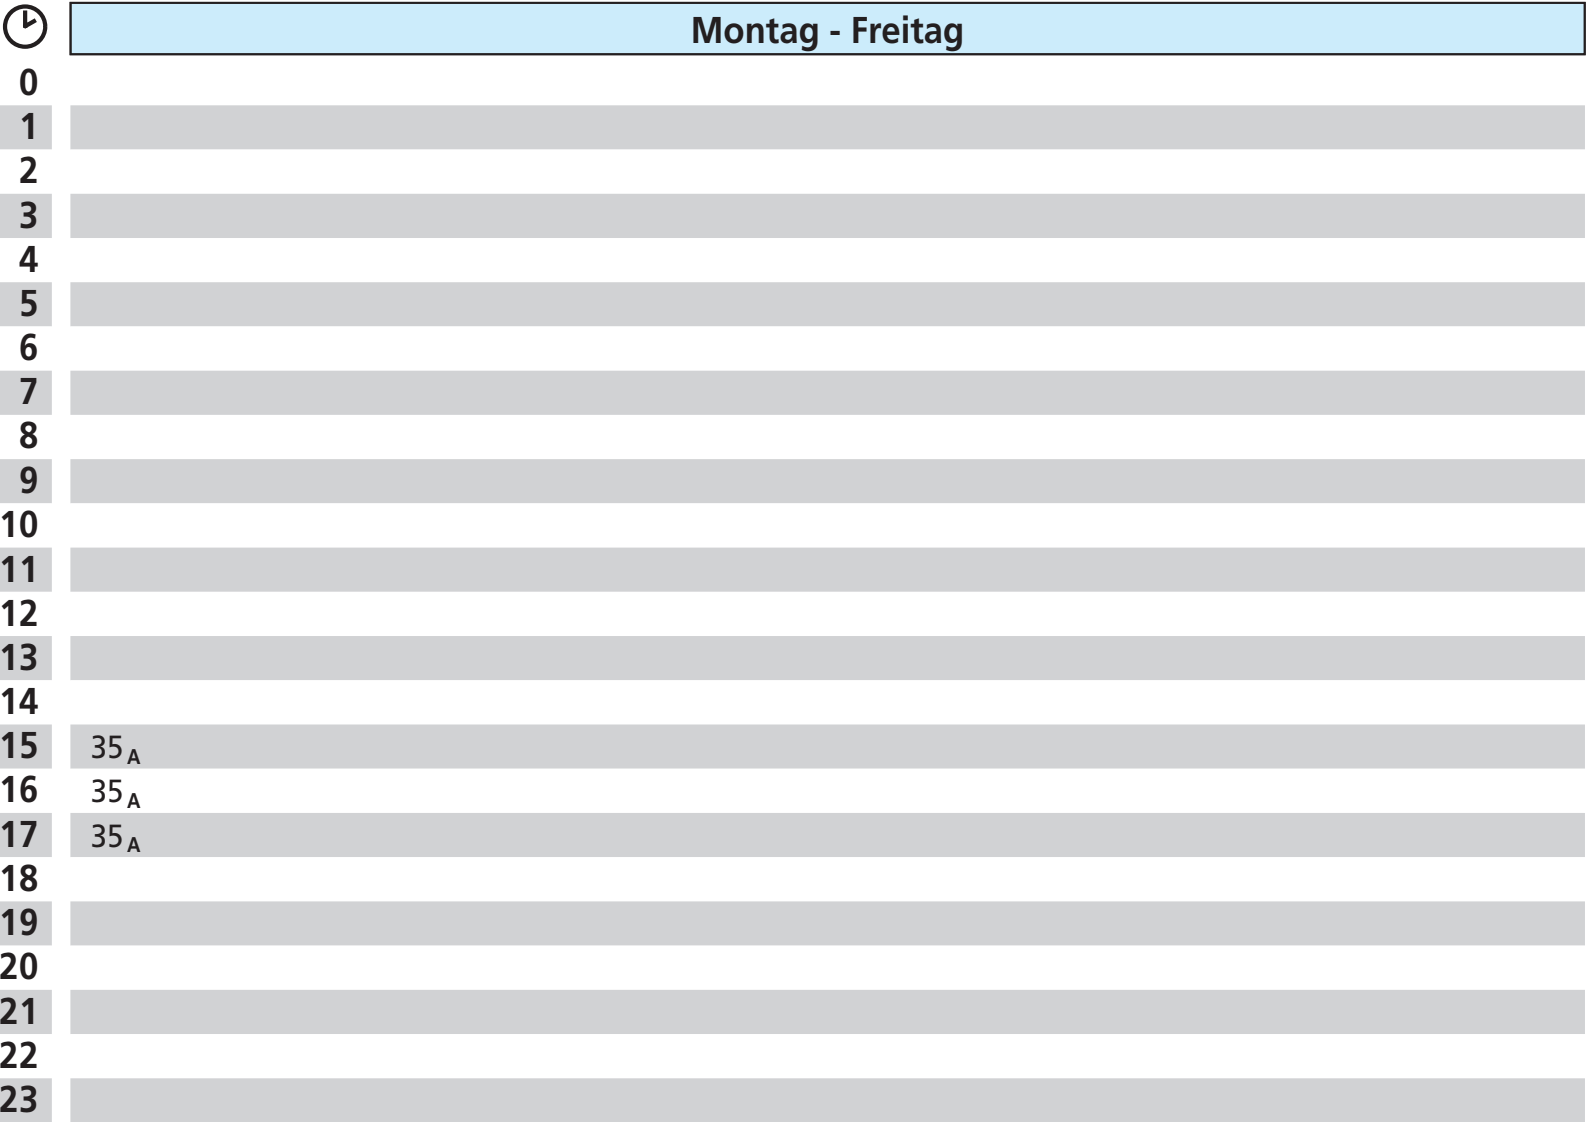

Am 24. und 31.12. Verkehr wie samstags