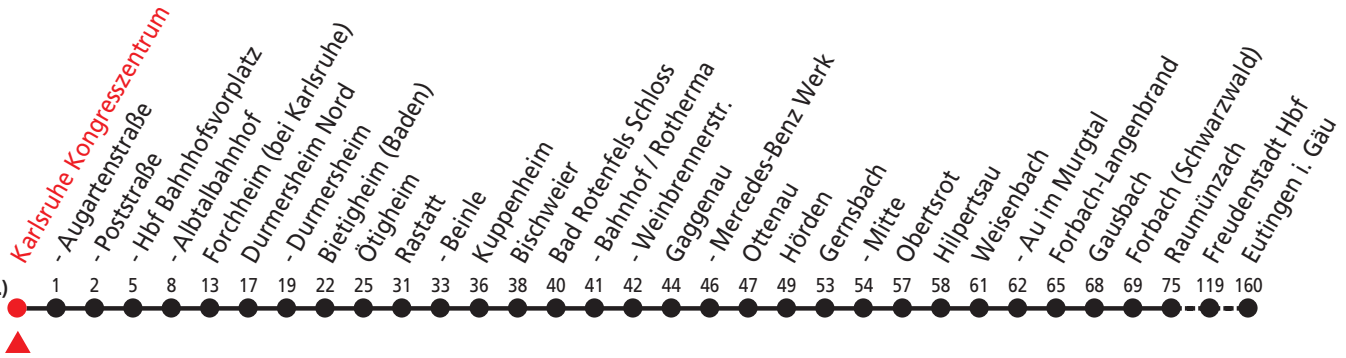

Am 24. und 31.12. Verkehr wie samstags

	Montag - Freitag	Samstag	Sonn- und Feiertag
0	07_E	07_E	07_E
1		15_E	15_E
2			
3			
4	27_C		
5	03_F 33_F	07_F	
6		07	07
7		07_F	07_F
8		07	07
9	07_F	07_F	07_F
10	07	07	07
11	07_F	07_F	07_F
12	07	07	07
13	07_F	07_F	07_F
14	07	07	07
15	07_F	07_F	07_F
16	07	07	07
17	07_F	07_F	07_F
18	07	07	07
19	07_F	07_F	07_F
20	07	07	07
21	07_F	07_F	07_F
22	07_D	07	07_B
23	07_A	07_A	07_A

Weitere Fahrten bis Rastatt siehe Aushang für die Linie S4.

Zeichenerklärung:

- A bis Freudenstadt Hbf; bis Rastatt fahren S4 und S41 gemeinsam: Forbach/Freudenstadt vorne, Baden-Baden hinten
- B endet nicht Nächste auf Samstag oder So-/Feiertage in Freudenstadt Hbf
- C bis Freudenstadt Hbf; bis Rastatt fahren S4 und S41 gemeinsam: Baden-Baden vorne, Forbach/Freudenstadt hinten
- D endet nicht Nächste Fr/Sa, nicht in Nächste auf Feiertage in Freudenstadt Hbf
- E bis Forbach (Schwarzwald)
- F bis Freudenstadt Hbf