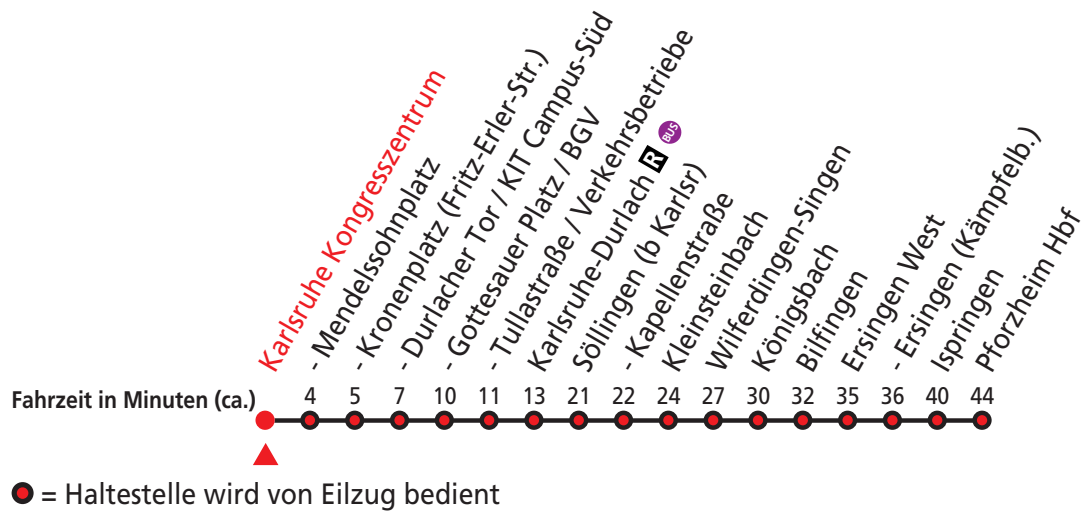

Weitere Fahrten bis Wörth Bf siehe Aushang Linie S52

Zeichenerklärung:

A bedient nicht von Maxau bis Maximiliansau Eisenbahnstraße, bis Wörth (Rhein) ; weiter nach Germersheim

S5

Wörth Dorschberg - Maximiliansau - Karlsruhe - Remchingen - Pforzheim - Mühlacker - Vaihingen (Enz) - Bietigheim-Bissingen

Bewegt alle.

Gültig ab 29.04.2013

Am 24. und 31.12. Verkehr wie samstags

Zeichenerklärung:
A Eilzug hält nicht überall

Fahrzeit in Minuten (ca.)

● = Haltestelle wird von Eilzug bedient

Am 24. und 31.12. Verkehr wie samstags