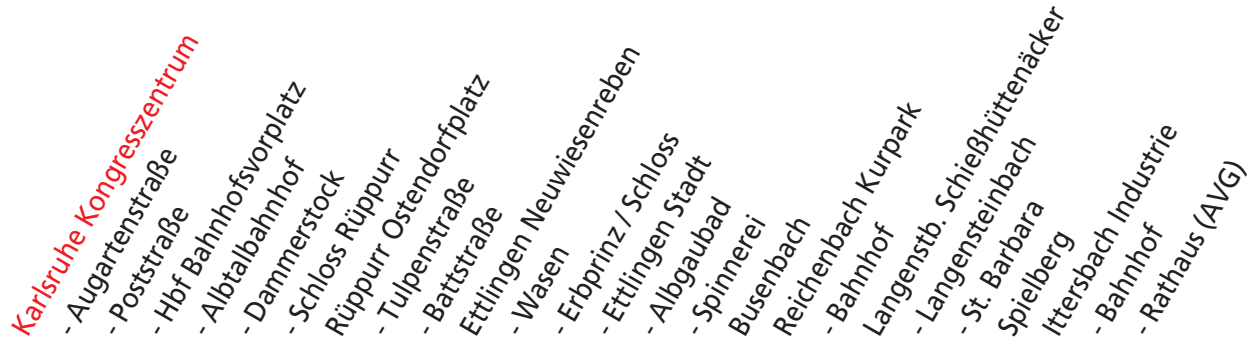

Bewegt alle.

Gültig ab 29.04.2013

Am 24. und 31.12. Verkehr wie samstags

Zeichenerklärung:
A Eilzug hält nicht überall

Fahrzeit in Minuten (ca.)

● = Haltestelle wird von Eilzug bedient

Am 24. und 31.12. Verkehr wie samstags