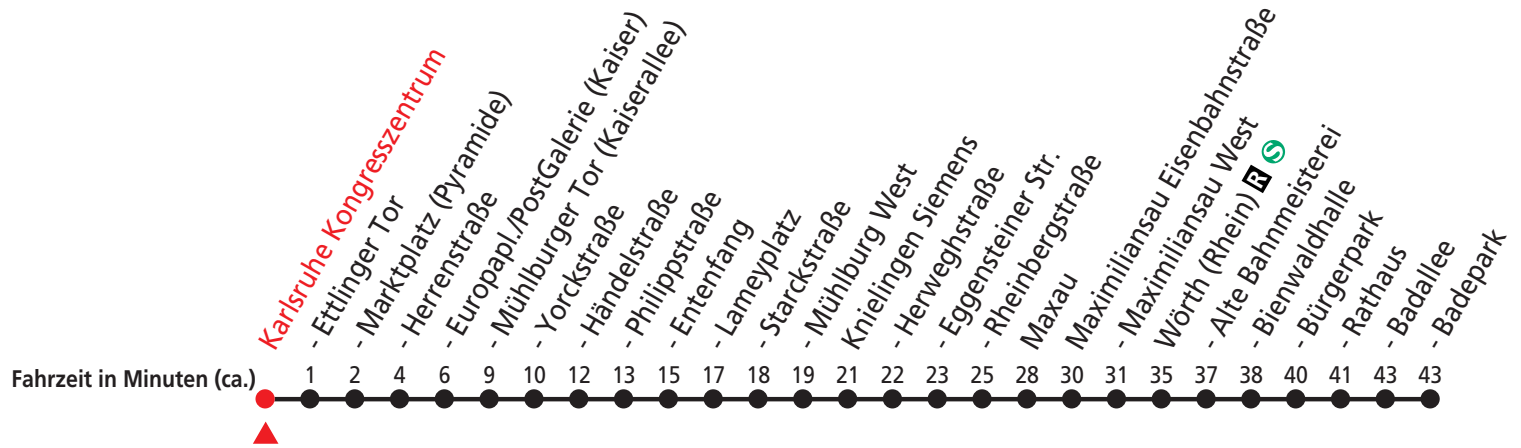

Am 24. und 31.12. Verkehr wie samstags

	Montag - Freitag	Samstag	Sonn- und Feiertag
0			
1			
2			
3			
4	12 52	52	
5	57		32
6	23	23	23
7		53_A	53_A
8			
9			
10			
11			
12			
13			
14			
15			
16			
17			
18			
19			
20			
21			
22			
23			

Weitere Fahrten bis Wörth Bf siehe Aushang Linie S52

Zeichenerklärung:

A bedient nicht von Maxau bis Maximiliansau Eisenbahnstraße, bis Wörth (Rhein) ; weiter nach Germersheim