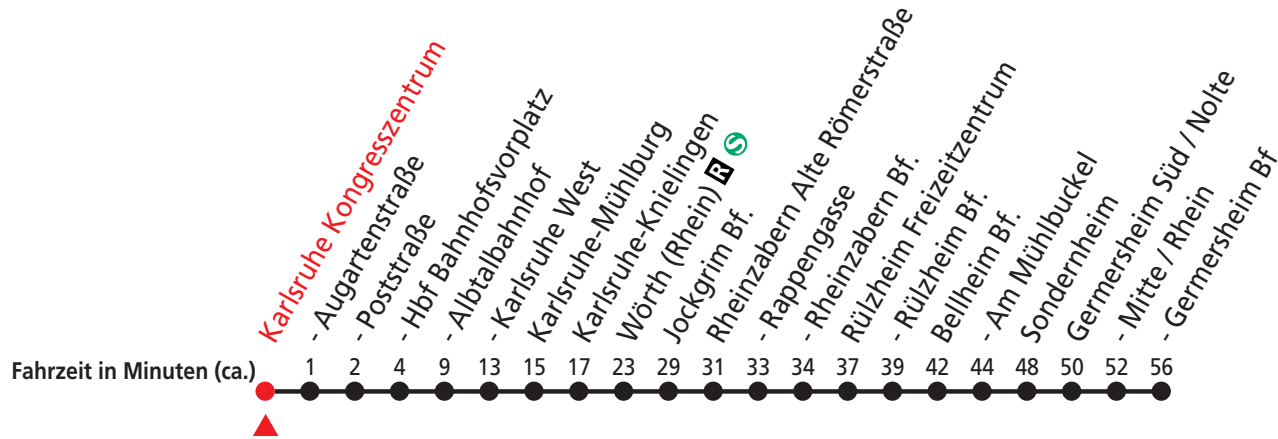

Gültig ab 29.04.2013

Am 24. und 31.12. Verkehr wie samstags

Uhrzeit	Montag - Freitag
0	
1	
2	
3	
4	
5	
6	
7	
8	
9	
10	
11	
12	11
13	11
14	11
15	11
16	11
17	11
18	11
19	11
20	
21	
22	
23