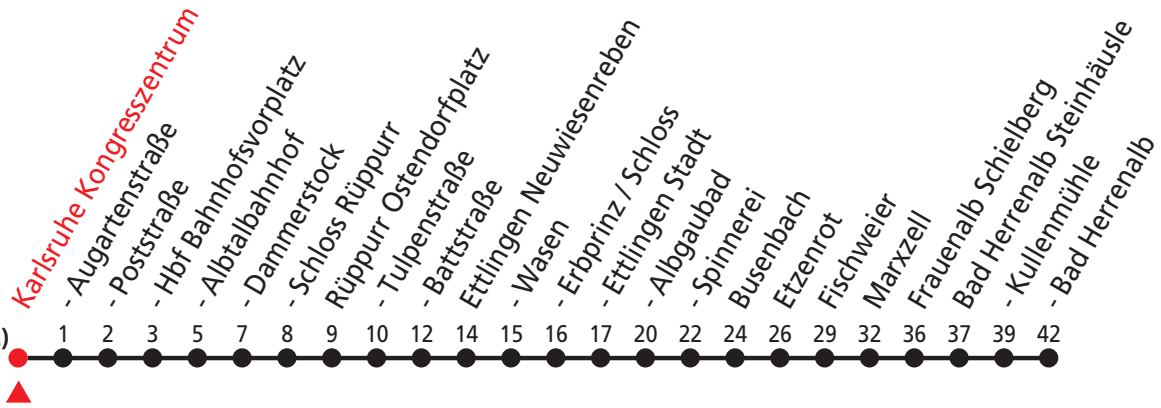

Zeichenerklärung:

A bis Europaplatz./PostGalerie (Kaiser); weiter zum Rheinhafen

Am 24. und 31.12. Verkehr wie samstags

🕒	Montag - Freitag	Samstag	Sonn- und Feiertag
0	03 23 43	03 23 43	03 23 43
1	03	03	03
2			
3			
4			
5	19 39 49 59		
6	09 19 29 39 49 59	43	
7	09 19 29 39 49 59	03 23 43	13 43
8	09 19 29 39 49 59	03 23 43	13 43
9	09 19 29 39 49 59	03 23 43 59	13 43
10	09 19 29 39 49 59	09 19 29 39 49 59	03 23 43
11	09 19 29 39 49 59	09 19 29 39 49 59	03 23 43
12	09 19 29 39 49 59	09 19 29 39 49 59	03 23 43
13	09 19 29 39 49 59	09 19 29 39 49 59	03 23 43
14	09 19 29 39 49 59	09 19 29 39 49 59	03 23 43
15	09 19 29 39 49 59	09 19 29 39 49 59	03 23 43
16	09 19 29 39 49 59	09 19 29 39 49 59	03 23 43
17	09 19 29 39 49 59	09 19 29 39 49 59	03 23 43
18	09 19 29 39 49 59	09 23 43	03 23 43
19	09 19 29 43	03 23 43	03 23 43
20	03 23 43	03 23 43	03 23 43
21	03 23 43	03 23 43	03 23 43
22	03 23 43	03 23 43	03 23 43
23	03 23 43	03 23 43	03 23 43

Fahrten verkehren ab Hbf Vorplatz weiter als Tram 6 Richtung Daxlanden.

Am 24. und 31.12. Verkehr wie samstags

	Montag - Freitag	Samstag	Sonn- und Feiertag
0	13 53 _C	13 53 _C	13 53 _C
1	13 _C 33 _A	13 _C	13 _C
2	33 _A		
3	33 _A	33 _A	33 _A
4			33 _A
5	14 53 _D	13	
6	13 23 _E 43 _C 53 58 _C	13	03 _A 13
7	13 23 _C 38 _C 43 _C 53 58 _C	13	13 53 _C
8	13 18 _C 23 _C 38 _C 43 _C 53	13	13 53 _C
9	13 23 _C 43 _C 53	13 53 _C	13 53
10	13 23 _C 43 _C 53	13 23 _C 43 _C 53 _C	13 53
11	13 23 _C 43 _C 53	13 23 _C 43 _C 53	13 53
12	13 23 _C 43 _C 53	13 23 _C 43 _C 53	13 53
13	13 23 _C 43 _C 53	13 23 _C 43 _C 53 _C	13 53
14	13 23 _C 43 _C 53	13 23 _C 43 _C 53 _C	13 53
15	13 23 _C 43 _C 53	13 23 _C 43 _C 53 _C	13 53 _C
16	13 23 _C 43 _C 53	13 23 _C 43 _C 53 _C	13 53 _C
17	13 23 _C 43 _C 53	13 23 _C 43 _C 53 _C	13 53 _C
18	13 23 _C 43 _C 53	13 23 _C 43 _C	13 53 _C
19	13 23 _C 43 _C 53 _C	13	13 53 _C
20	13 23 _C 43 _C 53 _C	13	13 53 _C
21	13 23 _B 53 _C	13 53 _C	13 53 _C
22	13 53 _C	13 53 _C	13 53 _C
23	13 53 _C	13 53 _C	13 53 _C