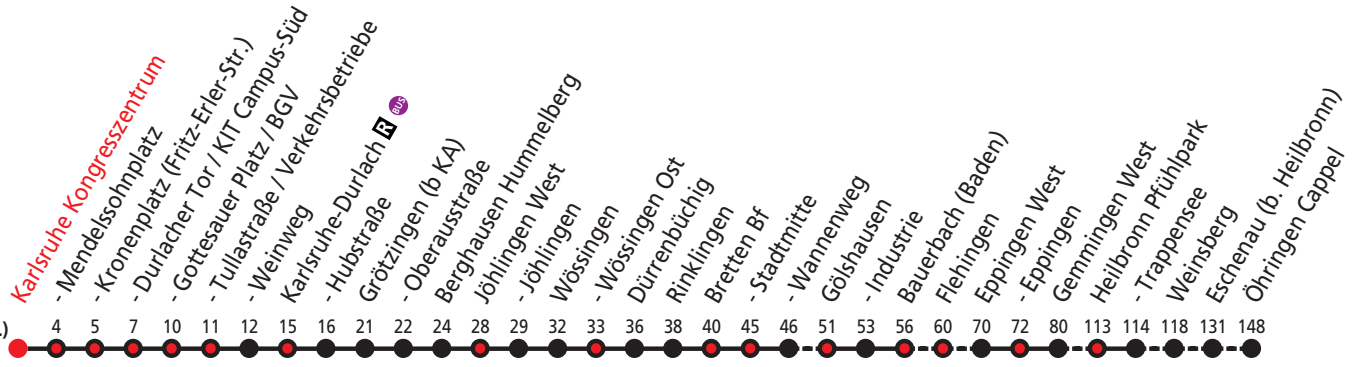

Am 24. und 31.12. Verkehr wie samstags

	Montag - Freitag	Samstag	Sonn- und Feiertag
0	57_L	57_L	57_L
1	57_I	57_L	57_L
2		57_I	57_I
3		57	57
4	07 54_M	57	57
5	37_N 57_M	57	57
6	18_A 37 57_C	25_A 57_P	57
7	23_B 37_N 57_J	25_B 37_N 57_I	25_B 57_I
8	25_A 31_H 38_M 57_I	25_A 38_M 57_I	25_A 57_I
9	25_B 31_H 37_N 57_I	25_B 37 57_I	25_B 37 57_I
10	25_A 31_H 37 57_K	25_A 37_M 57_I	25_A 37_M 57_I
11	25_C 31_H 37_N 57	25_B 31_H 37_N 57_I	25_B 31_H 37_N 57_I
12	25_A 31_H 37_M 57_L	25_A 31_H 37_M 57_I	25_A 31_H 37_M 57_I
13	25_B 31_H 37_N 57_I	25_B 31_H 37_N 57_I	25_B 31_H 37_N 57_I
14	25_A 31_H 37 57_K	25_A 31_H 37_O 57_I	25_A 31_H 37_M 57_I
15	25_A 31_H 37 57_L	25_A 31_H 37_O 57_I	25_B 31_H 37_N 57_I
16	25_A 31_H 37 57_L	25_A 31_H 37 57_I	25_A 31_H 37_M 57_I
17	25_B 31_H 37 57_J	25_B 31_H 37_M 57_I	25_B 31_H 37_M 57_I
18	25_A 31_H 37 57_K	25_A 31_H 37 57_I	25_A 31_H 37 57_I
19	25_B 31_H 37_L 57_K	25_B 31_H 57_I	25_B 31_H 57_I
20	25_B 57_K	25_B 57_I	25_B 57_I
21	25_B 57_I	25_B 57_I	25_B 57_I
22	25_B 57_I	25_B 57_I	25_B 57_I
23	35_C 57_F 58_G	35_C 57_M	35_C 57_D 58_E

Zeichenerklärung:

- A Eilzug hält nicht überall; bis Weinsberg
- B Eilzug hält nicht überall; bis Heilbronn Pfühlpark
- C Eilzug hält nicht überall
- D nur Nächte auf Samstag oder So-/Feiertag; bis Heilbronn Pfühlpark
- E nicht Nächte auf Samstag oder So-/Feiertage; bis Eppingen
- F nur Nächte Fr/Sa und in Nächten auf Feiertage; bis Heilbronn Pfühlpark
- G nicht Nächte Fr/Sa, nicht in Nächten auf Feiertage; bis Eppingen
- H bis Karlsruhe Tullastraße / VBK

- I bis Gölshausen
- J bis Bauerbach (Baden)
- K bis Flehingen
- L bis Eppingen
- M bis Heilbronn Pfühlpark
- N bis Weinsberg
- O bis Eschenau (b. Heilbronn)
- P bedient nicht Heilbronn Trappensee