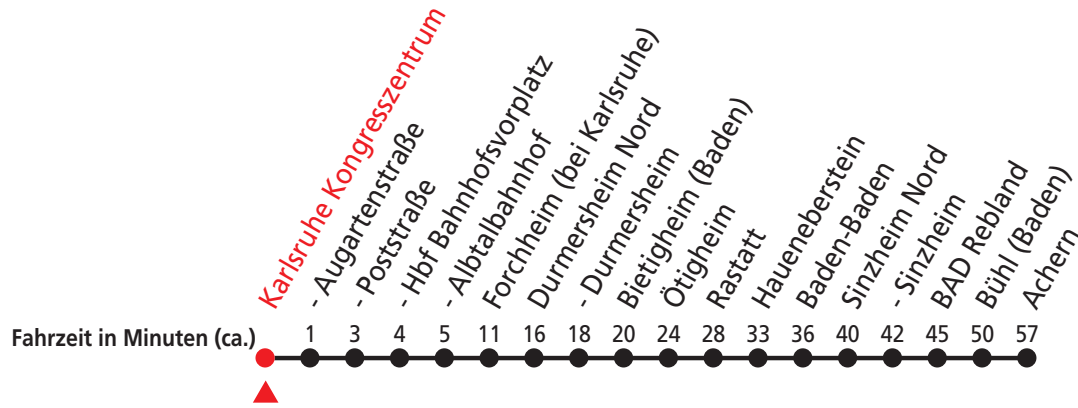

Zeichenerklärung:

- A bis Ettlingen Albgaubad; Nightliner
- B Nightliner; weiter als S11 nach Ittersbach
- C Eilzug hält nicht überall; weiter als S11 nach Ittersbach
- D weiter als S11 nach Ittersbach
- E weiter als S1 nach Bad Herrenalb
- F bis Karlsruhe Albtalbahnhof
- G bis Ettlingen Albgaubad
- H bis Busenbach

Öhringen - Heilbronn - Schwaigern - Eppingen - Flehingen - Bretten -
Karlsruhe - Durmersheim - Rastatt - Baden-Baden - Bühl - Achern

Bewegt alle.

Gültig ab 29.04.2013

Am 24. und 31.12. Verkehr wie samstags